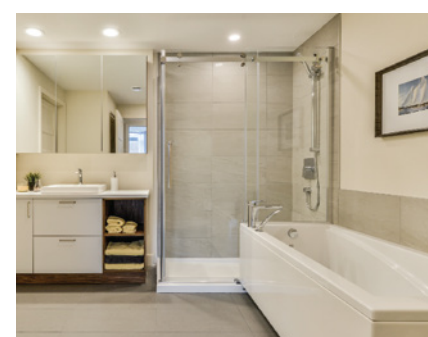

DES SERVICES POUR COMBLER TOUS VOS BESOINS

Salle à manger et plats prêts à manger aux saveurs régionales du Bistro L'Artisan • Service d'entretien ménager à domicile • Salon de coiffure, soins professionnels d'esthétique et massothérapie