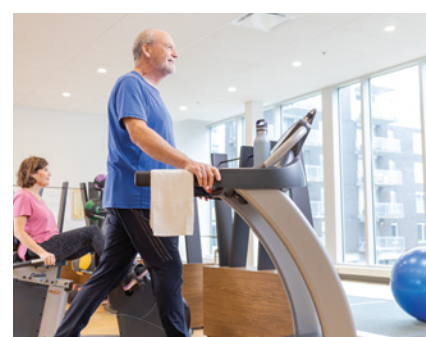

PLUS QU'UN APPARTEMENT, UN VÉRITABLE MILIEU DE VIE

Aménager votre nid douillet au Complexe Le Saphir, c'est faire le choix d'un espace de vie où tout a été pensé pour votre confort et votre bonheur.

UN ENVIRONNEMENT OÙ LA QUALITÉ DE VIE EST DANS CHAQUE DÉTAIL

La terrasse au 7e étage du Complexe Le Saphir offre des vues spectaculaires sur la ville de Saint-Hyacinthe et une belle visibilité sur les collines montréalésiennes.

De plus, pour des moments uniques passés avec votre famille, la terrasse est complètement aménagée pour recevoir vos invités. Sans oublier la terrasse du 4e étage, située dans la cour intérieure : plus aucun prétexte pour ne pas mettre le nez dehors!